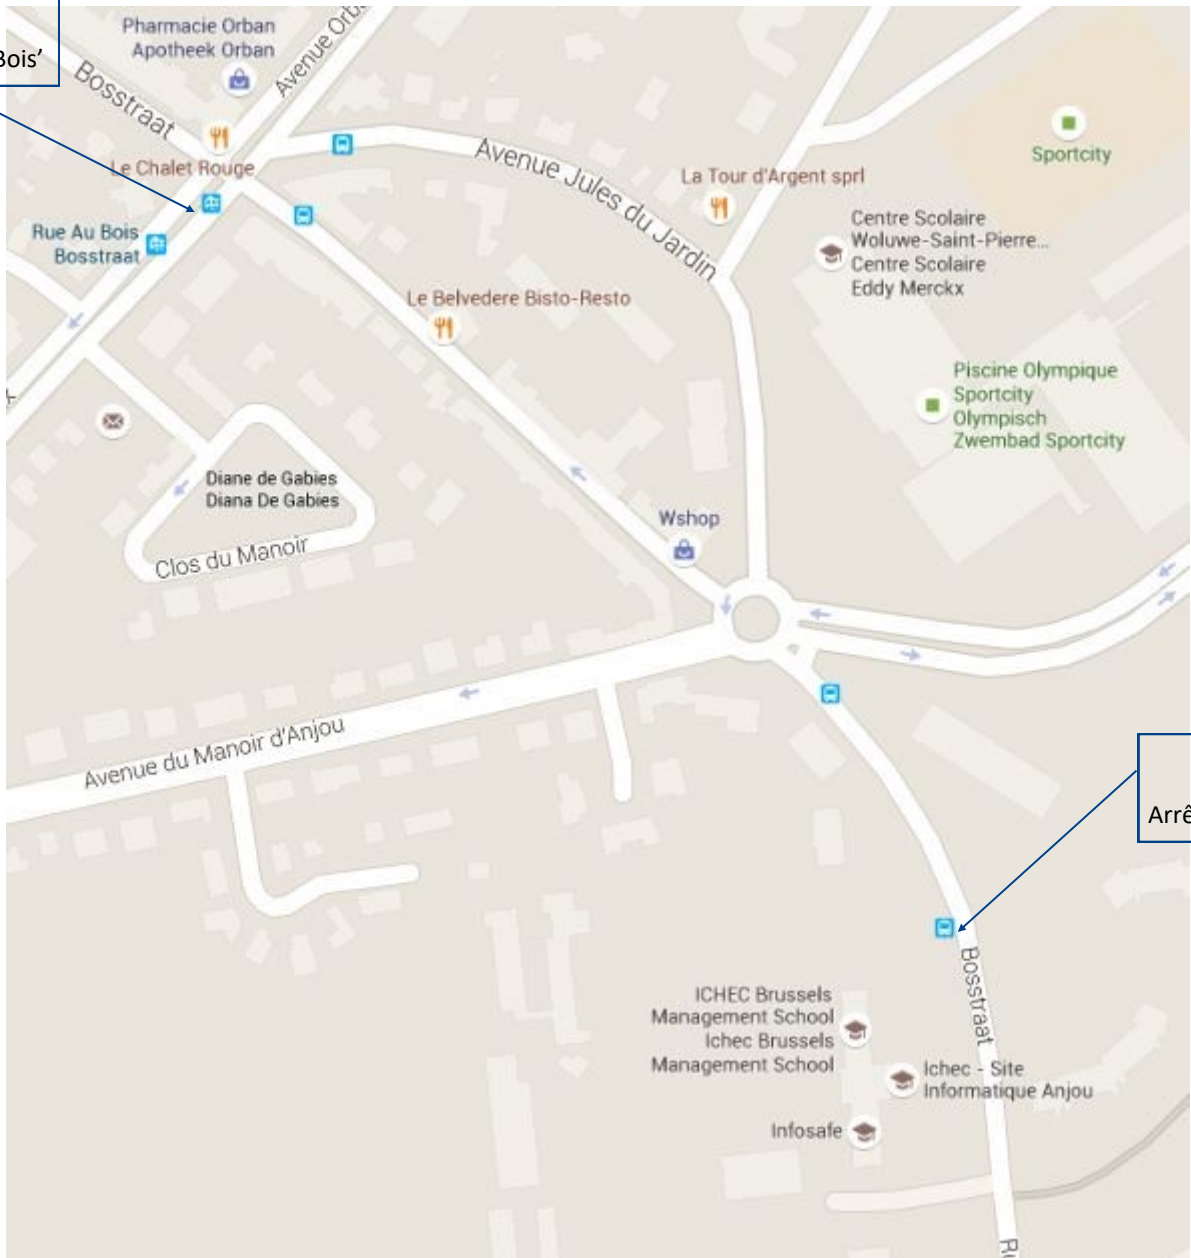

Rue au Bois - 365a - 1150 Bruxelles

Tram 39  
Arrêt 'rue au Bois'

Bus 36  
Arrêt 'Manoir Anjou'